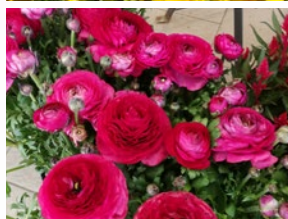

Zveme vás k návštěvě našeho zahradního centra v Horních Lhoticích.

Připravili jsme pro vás rostliny z vlastní produkce a od předních českých a zahraničních pěstitelů.

OTEVÍRACÍ DOBA ZAHRADNÍHO CENTRA

CELOROČNÍ PRODEJ